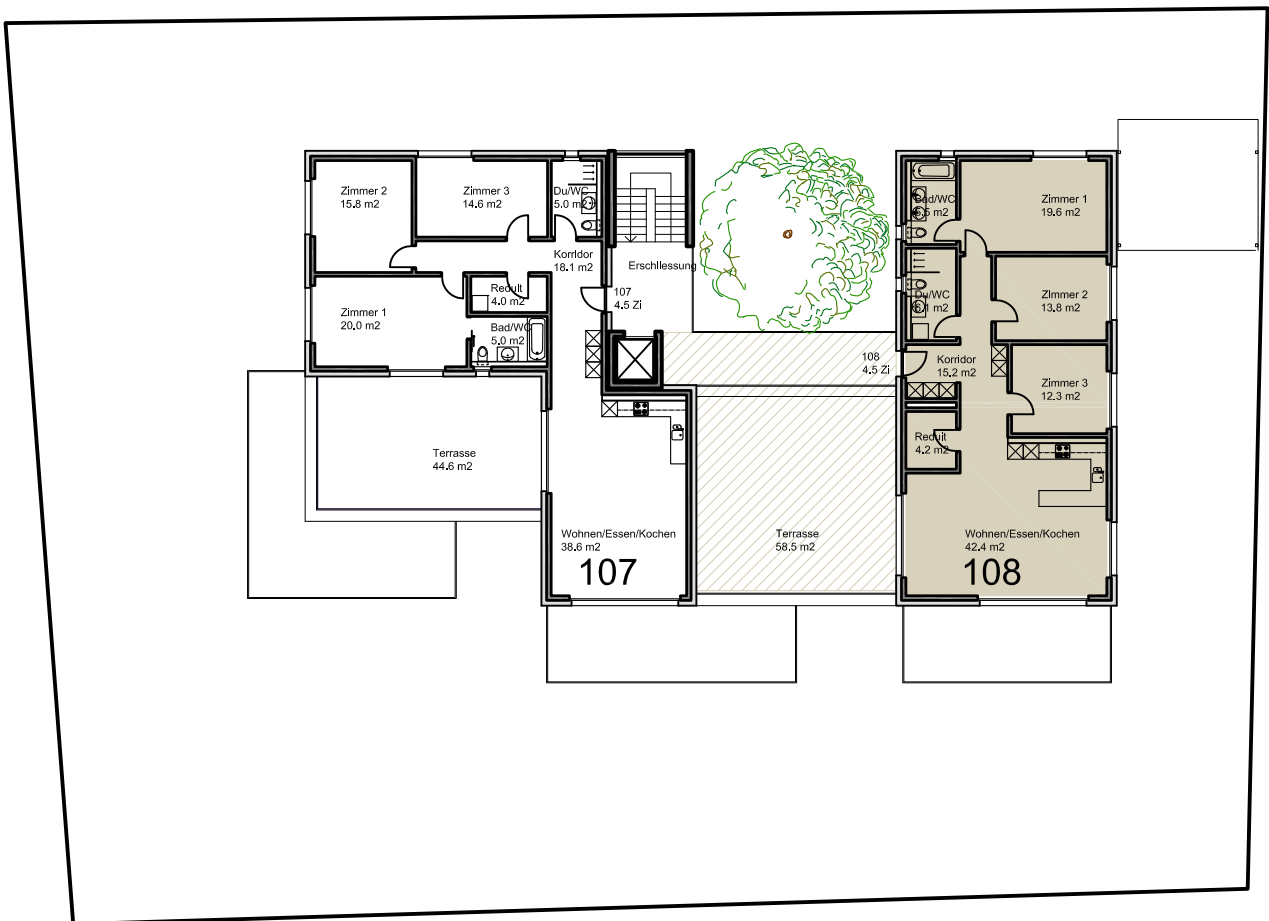

Nettowohnfläche: 127.50m<sup>2</sup>

Keller / Hobbyraum: 22.10m<sup>2</sup>

Terrasse: 58.50m<sup>2</sup>

0m 1m 5m 10m